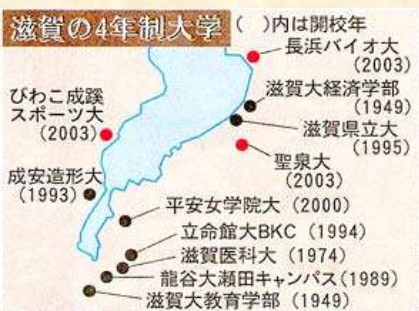

イベントや講演等の記録を紹介します

[立命館大学の情報](#)

立命館大学 BKC 自治会様から届く情報コーナーです

HPから笠山町を見つけました

日本財団図書館

内容 「地域防犯活動促進モデル地区活動」事業の実施結果報告書・・・全国防犯協会連合会

リンクページ ([1ページ目](#))

大学新事情 in 滋賀

内容

県内の大学は、大半が郊外型で、長い歴史の中で街に溶け込んできた京都や東京の大学と違い、努力しないと孤立しかねない。学生も同じだ。草津市笠山町は、一九九四年の立命館大びわこ・くさつキャンパス(BKC)の開設で環境が激変した。当時、約六百世帯だった世帯数は現在、三千六百世帯。うち三分の二を学生マンションが占める。

町内会の呼びかけに応じて[祭り](#)や[バス旅行](#)に参加する学生も増えているが、同じ住民としてどう接点を作るか、課題は多い。